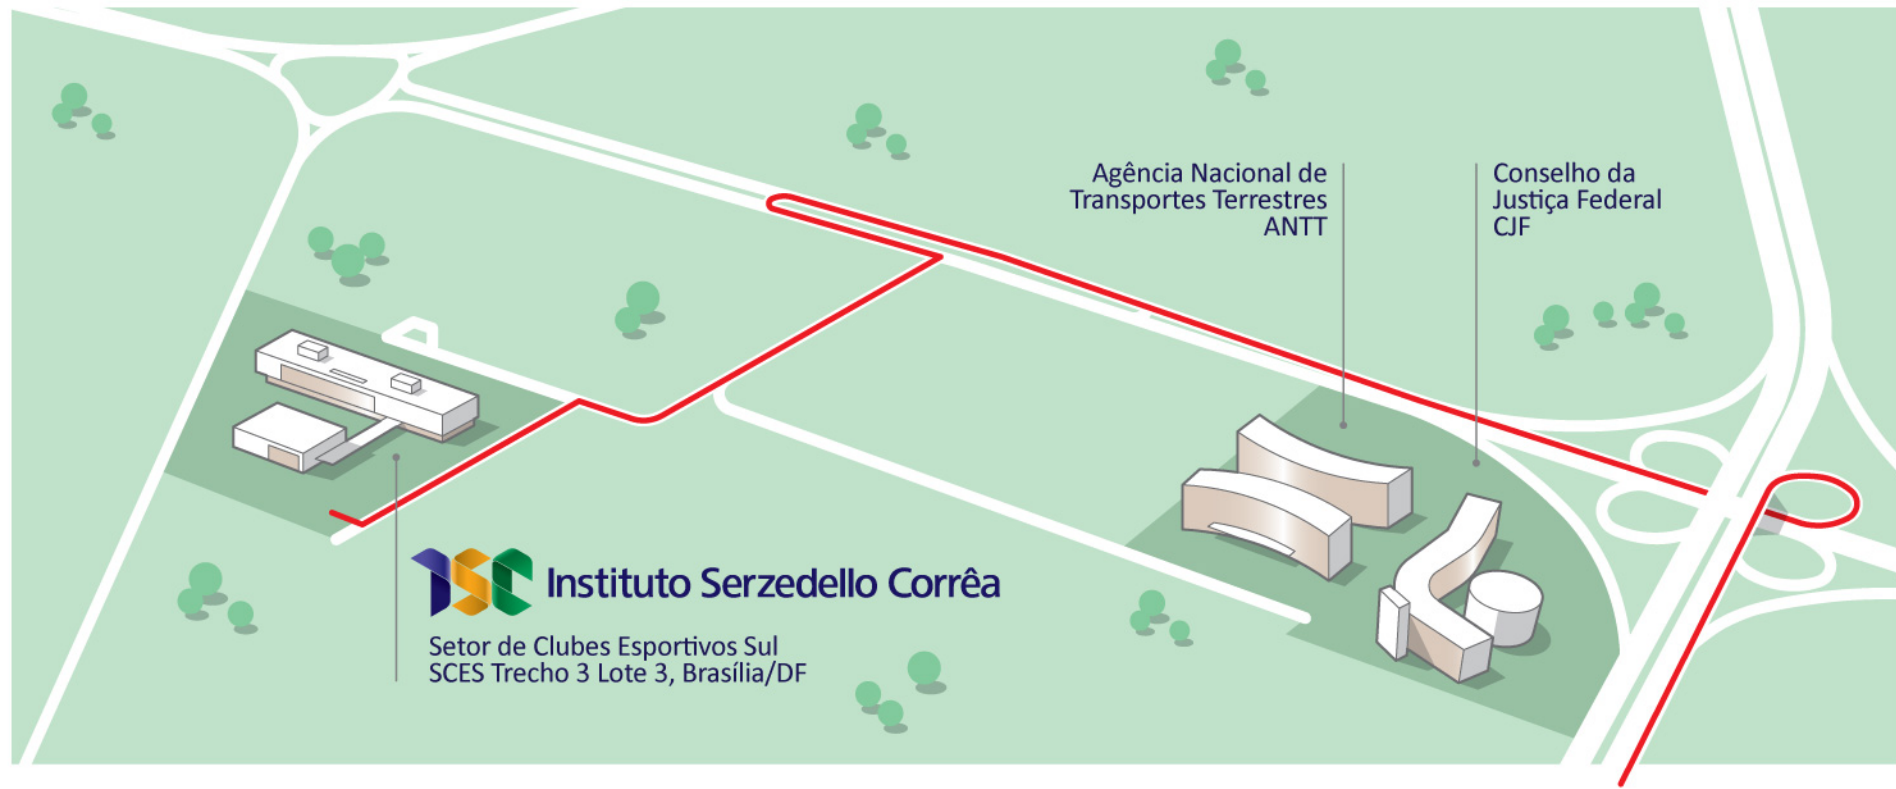

COMO CHEGAR AO INSTITUTO SERZEDELLO CORRÊA:

Palácio da Justiça

Palácio do Planalto

Via N2

Vila Planalto

Avenida L4 Norte

Setor de Clubes Esportivos Sul - SCES
Trecho 3 Lote 3, Brasília/DF, 70.200-003

Praça dos Três Poderes

Eixo Monumental

Via S2

Tribunal de Contas da União

Instituto
Serzedello
Corrêa

Via N1 Leste

Acesso Ponte JK

Supremo Tribunal de Justiça

Conselho de Justiça Federal

Avenida L4 Sul

Procuradoria Geral da República

Centro Cultural Banco do Brasil

Ponte JK

COMO CHEGAR AO INSTITUTO SERZEDELLO CORRÊA:

COMO CHEGAR AO INSTITUTO SERZEDELLO CORRÊA

Referência: SEDE DO TRIBUNAL DE CONTAS DA UNIÃO
Distância Aproximada: 4,5km | Tempo de Percurso: 7min

← | Academia de Tênis

↑ | Centro Cultural Banco do Brasil

↑ | Ponte JK Lago Sul

 Instituto Serzedello Corrêa

Setor de Clubes Esportivos Sul
SCES Trecho 3 Lote 3, Brasília/DF

↓ | Esplanada dos Ministérios

↓ | Tribunal de Contas da União